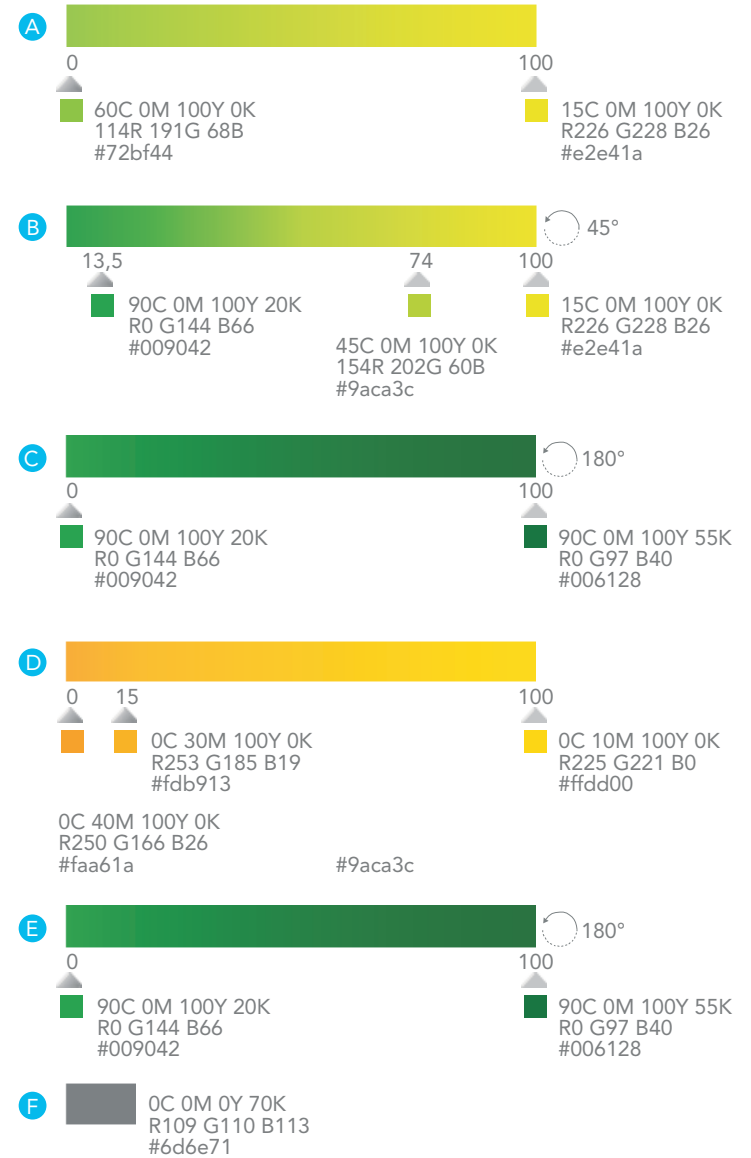

TEATRO FEEVALE

Administração Aspeur

TEATRO FEEVALE

TEATRO FEEVALE

proporção símbolo
> 70% (-)

proporção símbolo
> 70% (-)

proporção símbolo
> 145% (+)

Aplicações horizontais

Aplicações verticais

TEATRO FEEVALE

E

F

TEATRO FEEVALE

		CMYK	Pantone
A		30C 0M 100Y 0K	Pantone 382C
B		70C 0M 100Y 0K	Pantone 362C
C		100C 0M 90Y 40K	Pantone 349C
D		0C 15M 100Y 0K	Pantone 116C
E		100C 0M 90Y 40K	Pantone 349C
F		0C 0M 0Y 70K	Pantone Cool Gray 11C

TEATRO FEEVALE

E

F

TEATRO FEEVALE

A		30% PRETO
B		50% PRETO
C		80% PRETO
D		60% PRETO
E		80% PRETO
F		70% PRETO

TEATROFEEVALE

Pantone 362C

Pantone	
	Pantone 382C
	Pantone 362C
	Pantone 349C
	Pantone 116C
	Pantone Cool Gray 11C

	30% da cor
	50% da cor
	80% da cor
	60% da cor
	100% da cor

TEATROFEEVALE

Pantone 382C

TEATROFEEVALE

Pantone 349C

TEATROFEEVALE

Pantone 116C

TEATROFEEVALE